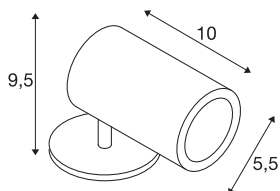

## HELIA

outdoor spot, led, 3000K, 35°, antraciet, IP66

De met een 8W hoogspanningsled uitgeruste buitenlamp HELIA led is in de lichtkleur warm wit verkrijgbaar. De van aluminium vervaardigde armatuur wordt door middel van een 3 m open kabeleinde direct op 230 V netspanning aangesloten. Door de beveiligingsklasse IP66 is de armatuur geschikt voor buitengebruik.

## TECHNISCHE SPECIFICATIES

Art.nr.	1000735
Aantal verschillende lichtopeningen	1
Draai- of kantelbaar	Draai- en zwenkbaar
IP-code	IP 66
Slagvastheidsklasse	IK 04
Slagvastheid	0.5 Joule
Montage	Opbouw
Montagebeschrijving	Plafond, Vloer, Wand
Primaire nominale spanning	220-240V ~50/60Hz
Secundaire stroom / spanning	500 mA
Veiligheidsklasse	I
Wattage	6.5 W
minimale omgevingstemperatuur	-20 °C
maximale omgevingstemperatuur	40 °C
Niveau van inschakelstroom	4.5 A
Duur van inschakelstroom	30 µs
Lumen	440 lm
Lichtkleurtemperatuur	3000 Kelvin
Stralingshoek	35 °
Kleur	antraciet
CRI	80
LXXBXX gegevens	L70B50

## Accessoires

1000736	GRONDPIN voor HELIA LED SPOT , roestvrij staal
---------	--

Levensduur	30000 h
Lichtval	direct
Lengte	11.5 cm
Hoogte	9.5 cm
Diameter	5.5 cm
Nettogewicht	0.711 kg
Brutogewicht	0.958 kg
BIG WHITE pagina	699