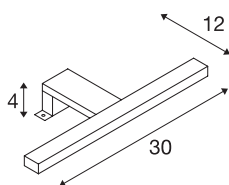

DORISA

spiegelarmatuur, led, 4000K, kort, chroom, IP44

De DORISA spiegelarmatuur is voorzien van moderne led-techniek. De smalle kop van de lamp wordt via een arm aan de spiegel of kast gemonteerd. Het klembereik ligt hier tussen de 3 en 6 mm, waardoor het mogelijk is uw badkamer te voorzien van een individuele verlichting. Dankzij de geïntegreerde leds is een mooie verlichting zonder noemenswaardige warmtestraling mogelijk. De armatuur is leverbaar in twee behuizingkleuren. Op basis van de constante led-voeding wordt de elektrische aansluiting rechtstreeks op 230 V netspanning aangesloten. Dit armatuur bevat ingebouwde ledlampen.

TECHNISCHE SPECIFICATIES

Art.nr.	1000777
IP-code	IP 44
Montage	Opbouw
Primaire nominale spanning	200-240V ~50Hz
Secundaire stroom / spanning	340 mA
Veiligheidsklasse	II
Wattage	5.2 W
Stroboscopisch effect (SVM)	0.06
Lumen	300 lm
Lichtkleurtemperatuur	4000 Kelvin
Stralingshoek	110 °
Kleur	chroom
CRI	80
LXXBXX gegevens	L70B50
Levensduur	30000 h
Lichtval	direct
Risk Group	0
Lengte	30 cm
Breedte	12 cm
Hoogte	4 cm
Nettogewicht	0.302 kg
Brutogewicht	0.391 kg