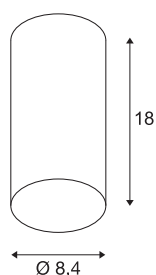

ANELA

plafondarmatuur, led, 3000K, zwart

Het ANELA-plafondopbouwarmatuur is van aluminium vervaardigd en met een ingebouwde led-lichtbron uitgerust. Doordat de lichtbron diep in het armatuur ligt, wordt verblinding tegen gegaan. ANELA is verkrijgbaar in de behuizingskleuren zwart en wit. Met de apart verkrijgbare reflectoren, die verkrijgbaar zijn in verschillende kleuren, kunnen verschillende lichtstromen worden geproduceerd. Het dimbare armatuur is geschikt voor directe aansluiting op 230 V netspanning.

TECHNISCHE SPECIFICATIES

Art.nr.	1000807
IP-code	IP 20
Montage	Opbouw
Montagebeschrijving	Plafond,Wand
Dimbaar	Ja
Dimtechniek	Fase-afsnijding
Primaire nominale spanning	220-240V ~50/60Hz
Secundaire stroom / spanning	500 mA
Veiligheidsklasse	I
Wattage	10 W
Niveau van inschakelstroom	10 A
Duur van inschakelstroom	40 µs
Stroboscopisch effect (SVM)	0.02
Lumen	220-750 lm
Lichtkleurtemperatuur	3000 Kelvin
Stralingshoek	28 °
Kleur	zwart
CRI	90
LXXBXX gegevens	L70B50
Levensduur	30000 h
Lichtval	direct
Hoogte	18 cm

Diameter	8.4 cm
Nettogewicht	0.548 kg
Brutogewicht	0.674 kg
BIG WHITE pagina	261