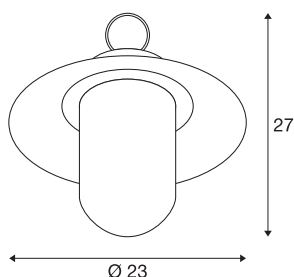

## MOLAT

outdoor pendelarmatuur, E27, antraciet, max. 60W, IP44

Met de MOLAT-pendelarmatuur bieden wij u een elegante, mobiele buitenarmatuur. De armatuur is gemaakt van aluminium en glas en heeft beveiligingsklasse IP44. Daarom wordt de lichtbron naar keuze door een glazen lampenkap beschermd. De MOLAT pendelarmatuur is uitgerust met een voedingssnoer en randaardstekker en wordt geschikt voor rechtstreekse aansluiting op 230 V netspanning geleverd. Daarnaast wordt een ketting met bijbehorende karabijnhaak voor de ophanging van de armatuur meegeleverd. Optioneel kan een passende plafondrozet besteld worden.

## TECHNISCHE SPECIFICATIES

Art.nr.	1000821
Fitting	E27
Aantal fittingen	1
IP-code	IP 44
Slagvastheidsklasse	IK 04
Slagvastheid	0.5 Joule
Montage	Mobiel
Primaire nominale spanning	220-240V ~50/60Hz
Veiligheidsklasse	I
Wattage	60 W
Kleur	antraciet
Diepte	27 cm
Diameter	23 cm
Pendellengte	250 cm
Nettogewicht	1.662 kg
Brutogewicht	2.141 kg
BIG WHITE pagina	661