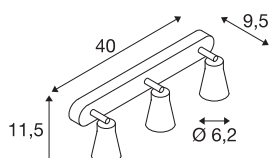

TECHNISCHE SPECIFICATIES

Art.nr.	1000894
Fitting	GU10
Aantal fittingen	3
Kantelbereik	90 °
Horizontaal draaibereik	320 °
Draai- of kantelbaar	Draai- en zwenkbaar
IP-code	IP 20
Montage	Opbouw
Montagebeschrijving	Plafond, Wand
Primaire nominale spanning	220-240V ~50/60Hz
Veiligheidsklasse	I
Wattage	50 W
Kleur	grijs
Lichtval	direct
Lengte	40 cm
Breedte	11.5 cm
Hoogte	9.5 cm
Nettogewicht	0.71 kg
Brutogewicht	0.76 kg