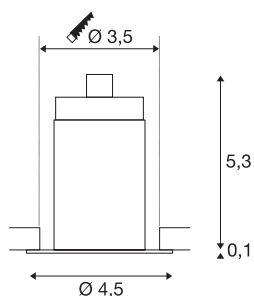

## HORN MINI

plafondinbouwarmatuur, led, 3000K, wit, 12°

De starre LED-inbouwspot HORN MINI is gemaakt van aluminium en is LED-licht voor toepassingen waarbij punctuele accentverlichting en geringe inbouwdiepte nodig zijn. De warmwitte 1W Power led zorgt voor de benodigde verlichtingssterkte. Voor het bedrijf van de spot is een passende constante-stroom-driver met 350mA nodig. Deze lamp bevat ingebouwde led-lampen.

## TECHNISCHE SPECIFICATIES

Art.nr.	1000914
IP-code	IP 20
Montage	Inbouw
Montagebeschrijving	Plafond,Wand
Secundaire stroom / spanning	350 mA
Veiligheidsklasse	III
Wattage	1 W
Lumen	70 lm
Lichtkleurtemperatuur	3000 Kelvin
Stralingshoek	12 °
Kleur	wit
CRI	90
UGR ≤	19
LXXBXX gegevens	L70B50
Levensduur	30000 h
Lichtsterkteverdeling	rotatiesymmetrisch
Lichtval	direct
Hoogte	5.4 cm
Diameter	4.5 cm
Nettogewicht	0.053 kg
Brutogewicht	0.089 kg
Vorm inbouwopening	rond