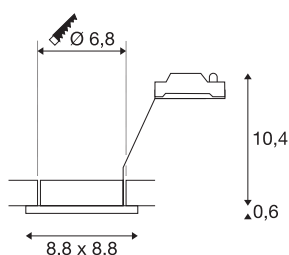

DOLIX OUT QPAR51

rechthoekig, mat chroom

De DOLIX OUT laagspanning plafondinbouwring is van aluminium vervaardigd en met een glas ter bescherming tegen spatwater uitgerust. Met zijn beveiligingsklasse IP65 is hij voor buitengebruik of in vochtige ruimtes te gebruiken. Voor het gebruik van de inbouwarmatuur is een passende transformator voor laagspanning halogeen lichtbron nodig.

TECHNISCHE SPECIFICATIES

Art.nr.	1001172
Fitting	GU10
Aantal fittingen	1
IP-code	IP 65
Slagvastheidsklasse	IK 02
Slagvastheid	0.2 Joule
Montage	Inbouw
Montagebeschrijving	Plafond
Primaire nominale spanning	220-240V ~50/60Hz
Veiligheidsklasse	II
Wattage	50 W
Kleur	zilver
Lichtval	direct
Lengte	8.8 cm
Breedte	8.8 cm
Hoogte	11 cm
Nettogewicht	0.197 kg
Brutogewicht	0.23 kg
Vorm inbouwopening	rond
Inbouwdiepte	11 cm
Inbouwdiameter	6.8 cm
BIG WHITE pagina	235