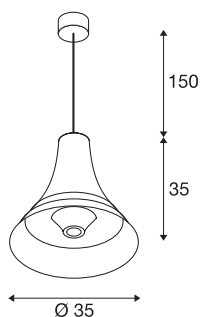

## BATO 35 PD

indoor hanglamp, zwart/messing, E27, max. 60W

De hanglampen van de BATO-familie zijn in twee maten en drie kleuren verkrijgbaar. Bovendien kan tussen ingebouwde LED-lichtbronnen en een E27-fitting gekozen worden. Bijpassende wandlampen en plafondlampen maken de familie compleet. De BATO wordt kant-en-klaar voor directe aansluiting op 230 V netspanning geleverd.

### TECHNISCHE SPECIFICATIES

Art.nr.	1001266
Fitting	E27
Aantal fittingen	1
IP-code	IP 20
Montage	Opbouw
Montagebeschrijving	Plafond
Primaire nominale spanning	220-240V ~50/60Hz
Veiligheidsklasse	I
Wattage	60 W
Kleur	goud
Lichtval	diffuus
Hoogte	35 cm
Diameter	35 cm
Pendellengte	150 cm
Nettogewicht	1.43 kg
Brutogewicht	2.783 kg

## Aanbevolen Lichtbronnen

1005305	A60 E27 Mirrorhead , led lichtbron chroom 7,5W 2700K CRI90 180°
---------	---