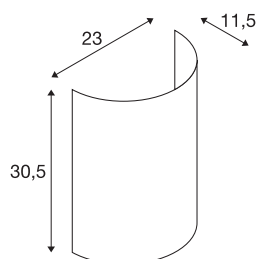

FENDA halve kap

zwart

FENDA lampenkap in moderne kleuren voor de FENDA Basis wandlamp 1001272

TECHNISCHE SPECIFICATIES

Art.nr.	1001273
Kleur	zwart
Lichtval	diffuus
Breedte	23 cm
Hoogte	30 cm
Diepte	12 cm
Nettogewicht	0.25 kg
Brutogewicht	0.602 kg
BIG WHITE pagina	380