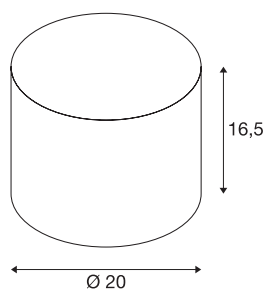

## FENDA kap Ø 20cm

rond, zwart

FENDA lampenkap met 165 mm diameter en 200 mm hoogte in zwart.

### TECHNISCHE SPECIFICATIES

Art.nr.	1001451
Kleur	zwart
Lichtval	diffuus
Hoogte	16.5 cm
Diameter	20 cm
Nettogewicht	0.193 kg
Brutogewicht	0.398 kg