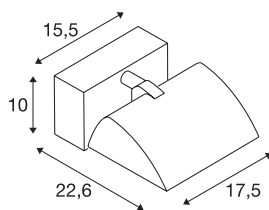

MERADO FLOOD WL

led indoor wandopbouwlamp, wit, 3000K, 40°

Bij de MEARDO FLOOD gaat het om een klassieke wand-schijnwerper gepaard met moderne led-technologie. De lamp van aluminium en glas kan door de ingebouwde driver direct op 230 V netspanning aangesloten worden. Verkrijgbaar is de MERADO FLOOD in warmwitte of neutraalwitte uitvoering en met zwarte of witte behuizing. Naast de versie voor wandmontage kan ook gekozen worden voor versies met 3-fasen spanningsrailsysteemadapters. Deze lamp bevat ingebouwde ledlampen.

TECHNISCHE SPECIFICATIES

Art.nr.	1001468
Draai- of kantelbaar	Draai- en zwenkbaar
IP-code	IP 20
Montage	Opbouw
Montagebeschrijving	Plafond,Wand
Dimbaar	Ja
Dimtechniek	Fase-afsnijding
Primaire nominale spanning	220-240V ~50/60Hz
Secundaire stroom / spanning	1000 mA
Veiligheidsklasse	I
Wattage	40 W
Niveau van inschakelstroom	9 A
Duur van inschakelstroom	50 µs
Stroboscopisch effect (SVM)	0.04
Lumen	3000 lm
Lichtkleurtemperatuur	3000 Kelvin
Kleur	wit
CRI	80
LXXBXX gegevens	L70B50
Levensduur	40000 h
Lichtsterkteverdeling	asymmetrisch
Lichtval	direct

Lichtbron

916456	
--------	---

Breedte	17.5 cm
Hoogte	10 cm
Diepte	22.6 cm
Nettogewicht	1.348 kg
Brutogewicht	1.632 kg
BIG WHITE pagina	388