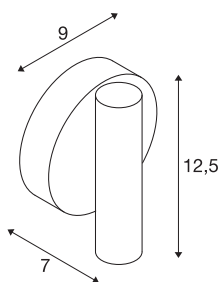

## KARPO 30 CW

led indoor wand- en plafondopbouwlamp, single wit, 3000K dimbaar

De lampenserie KARPO is in de kleuren wit en zwart verkrijgbaar. Deze is naar keuze voorzien van een of twee spots in cilindervorm, die via een scharnier naar wens kunnen worden gericht. Het kantel- en draaibereik maken het mogelijk de ruimte optimaal te verlichten. De geïntegreerde premium leds zorgen voor een hoge energie-efficiëntie. Daarnaast beschikt de lamp over een hoge kleurweergave-index van 90. De lampen kunnen direct op 230 V netspanning worden aangesloten.

## TECHNISCHE SPECIFICATIES

Art.nr.	1001496
Draai- of kantelbaar	Draai- en zwenkbaar
IP-code	IP 20
Montage	Opbouw
Montagebeschrijving	Plafond,Wand
Dimbaar	Ja
Dimtechniek	Fase-afsnijding
Primaire nominale spanning	220-240V ~50/60Hz
Secundaire stroom / spanning	500 mA
Veiligheidsklasse	I
Wattage	9 W
Niveau van inschakelstroom	10 A
Duur van inschakelstroom	40 $\mu$ s
Stroboscopisch effect (SVM)	0.01
Lumen	660 lm
Lichtkleurtemperatuur	3000 Kelvin
Stralingshoek	40 °
Kleur	wit
CRI	90
LXXBXX gegevens	L70B50
Levensduur	30000 h
Lichtval	direct

## Lichtbron

916381	
--------	---

Breedte	9 cm
Hoogte	12.5 cm
Diepte	7 cm
Nettogewicht	0.353 kg
Brutogewicht	0.427 kg