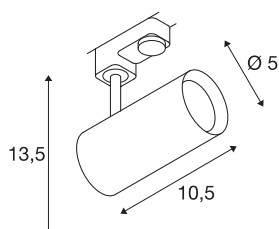

NOBLO SPOT

zwart, 2700K, 36°, incl. 3-fasen adapter

Draai- en kantelbare led spot NOBLO met bijbehorende adapter voor het driefasen hoogvolt spanningsrailsysteem. De lamp overtuigt door zijn slank design en is bijgevolg ideaal voor moderne lichtconcepten. De aluminium lamp is met een premium led-module uitgerust.

TECHNISCHE SPECIFICATIES

Art.nr.	1001865
Aantal verschillende lichtopeningen	1
Draai- of kantelbaar	Draai- en zwenkbaar
IP-code	IP 20
Montage	Opbouw
Montagebeschrijving	Rail plafond,Rail wand
Dimbaar	Ja
Dimtechniek	Fase-afsnijding
Primaire nominale spanning	220-240V ~50/60Hz
Secundaire stroom / spanning	350 mA
Veiligheidsklasse	I
Wattage	8 W
minimale omgevingstemperatuur	-20 °C
maximale omgevingstemperatuur	30 °C
Bedrijfsrendement (LOR)	0,8
Aantal armaturen bij LS B16A	128
Aantal armaturen bij LS C16A	160
Niveau van inschakelstroom	3.5 A
Duur van inschakelstroom	120 µs
Stroboscopisch effect (SVM)	0.4
Lumen	620 lm
Lichtkleurtemperatuur	2700 Kelvin

Lichtbron

916369	
--------	---

Stralingshoek	36 °
Kleur	zwart
CRI	80
LXXBXX gegevens	L70B50
Levensduur	30000 h
Lichtval	direct
Risk Group	1
Lengte	10.5 cm
Hoogte	13.5 cm
Diameter	5 cm
Nettogewicht	0.29 kg
Brutogewicht	0.387 kg