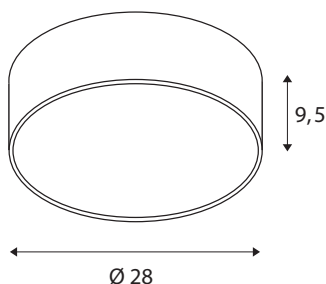

TECHNISCHE SPECIFICATIES

Art.nr.	1001877
IP-code	IP 20
Montage	Opbouw
Montagebeschrijving	Plafond,Wand
Dimbaar	Ja
Dimtechniek	Fase-afsnijding
Primaire nominale spanning	220-240V ~50/60Hz
Secundaire stroom / spanning	350 mA
Veiligheidsklasse	I
Wattage	15 W
Niveau van inschakelstroom	10 A
Duur van inschakelstroom	40 μ s
Stroboscopisch effect (SVM)	0.05
Lumen	1250/1300 lm
Lichtkleurtemperatuur	3000/4000 Kelvin
Stralingshoek	105 °
Kleur	zwart
CRI	80
UGR \leq	25
LXXBXX gegevens	L70B50
Levensduur	25000 h
Lichtsterkteverdeling	rotatiesymmetrisch

Lichtval	direct
Risk Group	1
Hoogte	9.5 cm
Diameter	28 cm
Nettogewicht	1.482 kg
Brutogewicht	1.921 kg