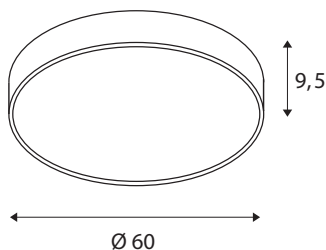

TECHNISCHE SPECIFICATIES

Art.nr.	1001887
IP-code	IP 20
Montage	Opbouw
Montagebeschrijving	Plafond,Wand
Dimbaar	Ja
Dimtechniek	Fase-afsnijding
Primaire nominale spanning	220-240V ~50/60Hz
Secundaire stroom / spanning	1050 mA
Veiligheidsklasse	I
Wattage	40 W
minimale omgevingstemperatuur	-20 °C
maximale omgevingstemperatuur	40 °C
Niveau van inschakelstroom	30 A
Duur van inschakelstroom	40 µs
Stroboscopisch effect (SVM)	0.12
Lumen	4720/5120 lm
Lichtkleurtemperatuur	3000/4000 Kelvin
Stralingshoek	105 °
Kleur	wit
CRI	80
UGR ≤	25
LXXBXX gegevens	L70B50

Levensduur	25000 h
Lichtval	direct
Hoogte	9.5 cm
Diameter	60 cm
Nettogewicht	5.11 kg
Brutogewicht	6.762 kg