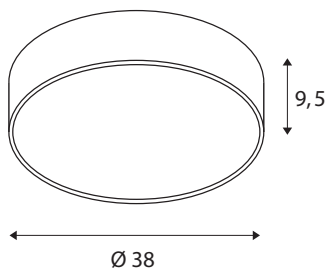

## TECHNISCHE SPECIFICATIES

Art.nr.	1001895
IP-code	IP 20
Montage	Opbouw
Montagebeschrijving	Plafond,Wand
Dimbaar	Ja
Dimtechniek	DALI 2,Aanraking
Primaire nominale spanning	220-240V ~50/60Hz
Secundaire stroom / spanning	700 mA
Veiligheidsklasse	I
Wattage	30 W
minimale omgevingstemperatuur	-20 °C
maximale omgevingstemperatuur	35 °C
Netwerk nominaal standby-vermogen	0.5 W
Niveau van inschakelstroom	30 A
Duur van inschakelstroom	2 µs
Stroboscopisch effect (SVM)	0.04
Lumen	2800/2950 lm
Lichtkleurtemperatuur	3000/4000 Kelvin
Stralingshoek	105 °
Kleur	zwart
CRI	80
UGR ≤	25

LXXBXX gegevens	L70B50
Levensduur	25000 h
Lichtsterkteverdeling	rotatiesymmetrisch
Lichtval	direct - indirect
Risk Group	1
Hoogte	9.5 cm
Diameter	38 cm
Nettogewicht	2.225 kg
Brutogewicht	2.978 kg