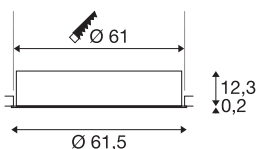

TECHNISCHE SPECIFICATIES

Art.nr.	1001907
IP-code	IP 20
Montage	Inbouw
Montagebeschrijving	Plafond
Secundaire stroom / spanning	1000/1050 mA
Veiligheidsklasse	III
Wattage	36 W
maximale omgevingstemperatuur	40 °C
Lumen	4700/5000 lm
Lichtkleurtemperatuur	3000/4000 Kelvin
Stralingshoek	105 °
Kleur	wit
CRI	90
UGR ≤	25
LXXBXX gegevens	L70B50
Levensduur	25000 h
Lichtsterkteverdeling	rotatiesymmetrisch
Lichtval	direct
Risk Group	1
Hoogte	12.5 cm
Diameter	61.5 cm
Nettogewicht	5.126 kg

Brutogewicht	6.992 kg
Vorm inbouwopening	rond
Inbouwdiepte	16 cm
Inbouwdiameter	61 cm
BIG WHITE pagina	171