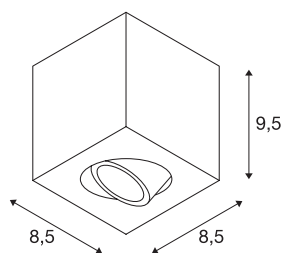

TRILEDO Single

indoor plafondopbouwlamp, QPAR51, geb. alu, max 10W

De draai- en kantelbare plafondarmatuur TRILEDO SQUARE CL is van aluminium vervaardigd en is verkrijgbaar in de behuizingskleuren wit, geborsteld aluminium en mat zwart. Met de aluminium lampenkop kunnen de lichtbundels individueel worden gericht. Voorzien van een GU10-lamp kan het armatuur rechtstreeks op 230 V netspanning worden aangesloten.

TECHNISCHE SPECIFICATIES

Art.nr.	1002004
Fitting	GU10
Aantal fittingen	1
Kantelbereik	20 °
Horizontaal draaibereik	350 °
IP-code	IP 20
Montage	Opbouw
Montagebeschrijving	Plafond
Primaire nominale spanning	220-240V ~50/60Hz
Veiligheidsklasse	I
Wattage	10 W
Kleur	alu
Lichtval	direct
Lengte	8.5 cm
Breedte	8.5 cm
Hoogte	9.5 cm
Nettogewicht	0.844 kg
Brutogewicht	0.935 kg
BIG WHITE pagina	255