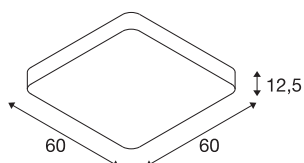

## MEDO 60 SQUARE DALI Indoor LED plafondop- bouwarmatuur

wit, 3000K

De MEDO 60 CL Square heeft strakke kanten en is een aanvulling op de serie MEDO met een vierkante variant. Dankzij de geïntegreerde Premium LED geeft het een heldere, homogene belichting. Door de toepassing van de ophangsets kan de plafondarmatuur ook als pendelarmatuur worden gebruikt, waardoor het ook uitstekend geschikt is voor ruimtes met hoge plafonds. De al ingebouwde LED-driver maakt de directe aansluiting op een netspanning van 120V - 240V mogelijk.

## TECHNISCHE SPECIFICATIES

Art.nr.	1002882
IP-code	IP 20
Montage	Opbouw
Montagebeschrijving	Plafond,Plafond met accessoires
Dimbaar	Ja
Dimtechniek	DALI 2,Aanraking
Primaire nominale spanning	220-240V ~50/60Hz
Secundaire stroom / spanning	1000 mA
Veiligheidsklasse	I
Wattage	39 W
minimale omgevingstemperatuur	-20 °C
maximale omgevingstemperatuur	45 °C
Niveau van inschakelstroom	6 A
Duur van inschakelstroom	30 µs
Stroboscopisch effect (SVM)	0.05
Lumen	3800 lm
Lichtkleurtemperatuur	3000 Kelvin
Stralingshoek	105 °
Kleur	wit
CRI	80
UGR ≤	22
LXXBXX gegevens	L70B50

Levensduur	25000 h
Lichtval	direct
Risk Group	1
Lengte	60 cm
Breedte	60 cm
Hoogte	12.5 cm
Nettogewicht	6.308 kg
Brutogewicht	7.894 kg
BIG WHITE pagina	165