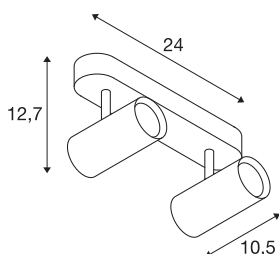

NOBLO II

Indoor LED plafondopbouwarmatuur 2700K zilver

Draai- en kantelbare LED-spot NOBLO voor wand- en plafondopbouwmontage. De armatuur overtuigt met een slank design en is daardoor ideaal voor moderne lichtconcepten. De aluminium lamp is met een premium LED-module uitgerust. De armatuur is verkrijgbaar in drie verschillende kleuren van de behuizing, evenals met twee of drie lichtopeningen.

TECHNISCHE SPECIFICATIES

Art.nr.	1002975
Aantal verschillende lichtopeningen	2
Draai- of kantelbaar	Draai- en zwenkbaar
IP-code	IP 20
Montage	Opbouw
Montagebeschrijving	Plafond,Wand
Dimbaar	Ja
Dimtechniek	Fase-afsnijding
Primaire nominale spanning	220-240V ~50/60Hz
Secundaire stroom / spanning	350 mA
Veiligheidsklasse	I
Wattage	16 W
minimale omgevingstemperatuur	-20 °C
maximale omgevingstemperatuur	30 °C
Bedrijfsrendement (LOR)	0,8
Aantal armaturen bij LS B16A	128
Aantal armaturen bij LS C16A	160
Niveau van inschakelstroom	3.5 A
Duur van inschakelstroom	120 µs
Stroboscopisch effect (SVM)	0.4
Lumen	1240 lm
Lichtkleurtemperatuur	2700 Kelvin

Lichtbron

916369	
--------	---

Stralingshoek	36 °
Kleur	zilver
CRI	80
LXXBXX gegevens	L70B50
Levensduur	30000 h
Lichtval	direct
Risk Group	1
Lengte	24 cm
Breedte	10.5 cm
Hoogte	12.7 cm
Nettogewicht	0.633 kg
Brutogewicht	0.864 kg
BIG WHITE pagina	401