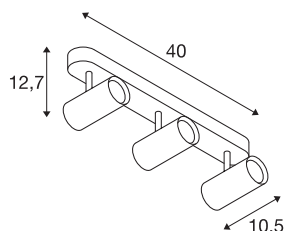

NOBLO III

Indoor LED plafondopbouwarmatuur 2700K zwart

Draai- en kantelbare LED-spot NOBLO voor wand- en plafondopbouwmontage. De armatuur overtuigt met een slank design en is daardoor ideaal voor moderne lichtconcepten. De aluminium lamp is met een premium LED-module uitgerust. De armatuur is verkrijgbaar in drie verschillende kleuren van de behuizing, evenals met twee of drie lichtopeningen.

TECHNISCHE SPECIFICATIES

| | |
|-------------------------------------|---------------------|
| Art.nr. | 1002976 |
| Aantal verschillende lichtopeningen | 3 |
| Draai- of kantelbaar | Draai- en zwenkbaar |
| IP-code | IP 20 |
| Montage | Opbouw |
| Montagebeschrijving | Plafond, Wand |
| Dimbaar | Ja |
| Dimtechniek | Fase-afsnijding |
| Primaire nominale spanning | 220-240V ~50/60Hz |
| Secundaire stroom / spanning | 350 mA |
| Veiligheidsklasse | I |
| Wattage | 24 W |
| minimale omgevingstemperatuur | -20 °C |
| maximale omgevingstemperatuur | 30 °C |
| Bedrijfsrendement (LOR) | 0,8 |
| Aantal armaturen bij LS B16A | 128 |
| Aantal armaturen bij LS C16A | 160 |
| Niveau van inschakelstroom | 3.5 A |
| Duur van inschakelstroom | 120 µs |
| Stroboscopisch effect (SVM) | 0.4 |
| Lumen | 1860 lm |
| Lichtkleurtemperatuur | 2700 Kelvin |

Lichtbron

| | |
|--------|---|
| 916369 |  |
|--------|---|

| | |
|------------------|----------|
| Stralingshoek | 36 ° |
| Kleur | zwart |
| CRI | 80 |
| LXXBXX gegevens | L70B50 |
| Levensduur | 30000 h |
| Lichtval | direct |
| Risk Group | 1 |
| Lengte | 40 cm |
| Breedte | 10.5 cm |
| Hoogte | 12.7 cm |
| Nettogewicht | 0.99 kg |
| Brutogewicht | 1.326 kg |
| BIG WHITE pagina | 401 |