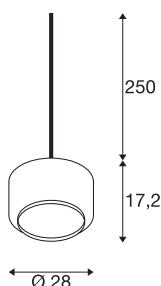

## PANTILO 28

### Indoor pendelarmatuur E27 chroom

Het pendelarmatuur PANTILO 28 heeft een cilindrische vorm en een maximale pendellengte van 250 centimeter. Met een cilindrische kap van verchroomd hoogwaardig glas is de PANTILO 28 mooi om te zien - vooral als deze op basis van een individuele samenstelling wordt gecombineerd als een set van hanglampen.

### TECHNISCHE SPECIFICATIES

Art.nr.	1003006
Fitting	E27
Aantal fittingen	1
IP-code	IP 20
Montagebeschrijving	Plafond met accessoires
Primaire nominale spanning	200-240V ~50/60Hz
Veiligheidsklasse	II
Wattage	15 W
Kleur	chroom
Lichtsterkteverdeling	symmetrisch
Lichtval	diffuus
Hoogte	17.2 cm
Diameter	28 cm
Nettogewicht	1.281 kg
Brutogewicht	2.38 kg
BIG WHITE pagina	281