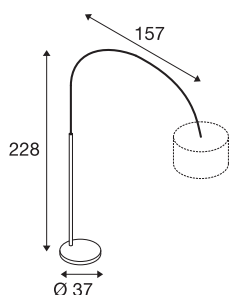

## FENDA BOW BASIS E27

### Indoor staande armatuur wit

Met de FENDA BOW BASIS beleeft de moderne gebogen staande armatuur haar nieuwe editie in fris design. Door de in een massieve vloerplaat verankerde, chroomkleurige boogarm overspant het armatuur een meter afstand van basis tot kap. De fitting maakt de combinatie met diverse kappen uit de FENDA serie mogelijk. Om een optimale belichting te kunnen garanderen is de boogarm zelf 180° draaibaar. Uitgerust met een E27 fitting is de FENDA BOW BASIS geschikt voor de montage van LEDs en spaarlampen. De armatuur wordt via de vlakke eurostekker direct op 230 V netspanning aangesloten. Bovendien beschikt hij over een in de voedingskabel ingebouwde voetschakelaar.

### TECHNISCHE SPECIFICATIES

Art.nr.	1003028
Fitting	E27
Aantal fittingen	1
Horizontaal draaibereik	180 °
Draai- of kantelbaar	Draai- en zwenkbaar
IP-code	IP 20
Slagvastheidsklasse	IK 03
Slagvastheid	0.35 Joule
Montage	Mobiel
Primaire nominale spanning	220-240V ~50/60Hz
Veiligheidsklasse	II
Wattage	25 W
Kleur	wit
Lengte	157 cm
Breedte	37 cm
Hoogte	228 cm
Nettogewicht	22.636 kg
Brutogewicht	25.615 kg