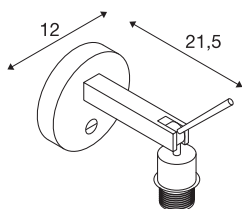

FENDA E27

Indoor wandopbouwarmatuur wit zonder kap

De FENDA Basis wandarmatuur uit het FENDA Mix & Match-systeem maakt een eenvoudige combinatie met FENDA lampenkappen, passend bij de ambiance of met kleurrijke accenten in actuele trendkleuren mogelijk. Door de ingebouwde E27-fitting is het armatuur geschikt voor LED- en spaarlampen. De FENDA Basis wandarmatuur is voorbereid voor directe aansluiting op 230V.

TECHNISCHE SPECIFICATIES

Art.nr.	1003035
Fitting	E27
Aantal fittingen	1
Kantelbereik	90 °
Horizontaal draaibereik	350 °
Draai- of kantelbaar	Draai- en zwenkbaar
IP-code	IP 20
Montage	Opbouw
Montagebeschrijving	Wand, Wand met accessoires
Primaire nominale spanning	220-240V ~50/60Hz
Veiligheidsklasse	I
Wattage	40 W
Kleur	wit
Diepte	21.5 cm
Diameter	12 cm
Nettogewicht	0.604 kg
Brutogewicht	0.822 kg