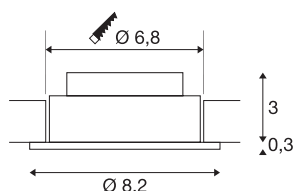

TECHNISCHE SPECIFICATIES

Art.nr.	1003057
Draai- of kantelbaar	zwenkbaar
IP-code	IP20
Montage	Inbouw
Montagebeschrijving	Plafond
Primaire nominale spanning	100-240V ~50/60Hz
Secundaire stroom / spanning	350 mA
Veiligheidsklasse	II
Wattage	4 W
minimale omgevingstemperatuur	-20 °C
maximale omgevingstemperatuur	40 °C
Niveau van inschakelstroom	10 A
Duur van inschakelstroom	92 µs
Stroboscopisch effect (SVM)	0.01
Lumen	360 lm
Lichtkleurtemperatuur	3000 Kelvin
Stralingshoek	38 °
Kleur	zwart
CRI	80
LXXBXX gegevens	L70B50
Levensduur	40000 h
Lichtval	direct

Lichtbron

916559	
--------	---

Risk Group	0
Hoogte	3.5 cm
Diameter	8.2 cm
Nettogewicht	0.199 kg
Brutogewicht	0.247 kg
Vorm inbouwopening	rond
Inbouwdiepte	3.5 cm
Inbouwdiameter	6.8 cm