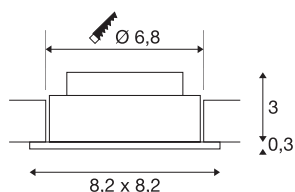

TECHNISCHE SPECIFICATIES

Art.nr.	1003063
Draai- of kantelbaar	zwenkbaar
IP-code	IP20
Montage	Inbouw
Montagebeschrijving	Plafond
Primaire nominale spanning	100-240V ~50/60Hz
Secundaire stroom / spanning	350 mA
Veiligheidsklasse	II
Wattage	4 W
minimale omgevingstemperatuur	-20 °C
maximale omgevingstemperatuur	40 °C
Niveau van inschakelstroom	10 A
Duur van inschakelstroom	92 µs
Stroboscopisch effect (SVM)	0.01
Lumen	330 lm
Lichtkleurtemperatuur	2700 Kelvin
Stralingshoek	38 °
Kleur	wit
CRI	80
LXXBXX gegevens	L70B50
Levensduur	40000 h
Lichtval	direct

Lichtbron

916479	
--------	---

Risk Group	0
Lengte	8.2 cm
Breedte	8.2 cm
Hoogte	3.5 cm
Nettogewicht	0.207 kg
Brutogewicht	0.251 kg
Vorm inbouwopening	rond
Inbouwdiepte	3.5 cm
Inbouwdiameter	6.8 cm