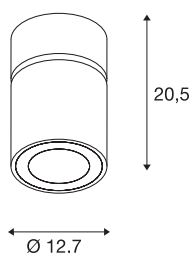

SUPROS CL

Indoor LED plafondopbouwarmatuur, rond, zwart, 3000K, 60° reflector, CRI90, 3380lm

De armaturenserie SUPROS maakt indruk door uiteenlopende gebruiksmogelijkheden, uitstekende led technologie en een stemmingsvol ontwerp. Omdat ze een zeer hoge lichtstroom hebben, is de SUPROS productserie ideaal als vervanging van krachtige, conventionele verlichtingssystemen. De zich in de leveringsomvang bevindende, breed schijnende reflector is tegen afzonderlijk verkrijgbare reflectoren met geringere stralingshoeken zonder de toepassing van gereedschap vervangbaar. Door de in de fabriek ingebouwde led driver zijn alle lampen van de serie voor directe aansluiting op 230 V netspanning geschikt.

TECHNISCHE SPECIFICATIES

Art.nr.	1003283
Draai- of kantelbaar	Draai- en zwenkbaar
IP-code	IP 20
Montage	Opbouw
Montagebeschrijving	Plafond
Primaire nominale spanning	220-240V ~50/60Hz
Secundaire stroom / spanning	950 mA
Veiligheidsklasse	I
Wattage	36 W
Omgevingstemperatuur	25 °C
Niveau van inschakelstroom	18.6 A
Duur van inschakelstroom	240 µs
Stroboscopisch effect (SVM)	0.01
Lumen	3380 lm
Lichtkleurtemperatuur	3000 Kelvin
Stralingshoek	60 °
Kleur	zwart
CRI	90
LXXBXX gegevens	L70B50
Levensduur	50000 h
Lichtsterkteverdeling	rotatiesymmetrisch
Lichtval	direct

Lichtbron

791823	
--------	---

Accessoires

114104	REFLECTOR , voor SU-PROS, 40°, incl. glas en fixeerring
114102	REFLECTOR , voor SU-PROS, 20°, incl. glas en fixeerring

Risk Group	1
Hoogte	20.5 cm
Diameter	12.7 cm
Nettogewicht	1.37 kg
Brutogewicht	1.465 kg