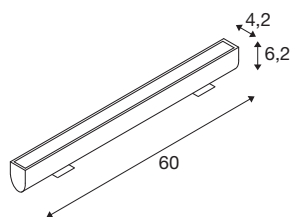

## GALEN 60 SP

outdoor Single Colour led-profiel antraciet CCT-switch 3000/4000 K

Dankzij de geïntegreerde montagehouder en de spat-waterdichte aansluit- en verbindingkabel is het GALEN LED-profiel snel en eenvoudig aan de wand, op het vloer of aan het plafond te installeren. De favoriete toepassing is de verlichting van displays en borden. Daarbij zorgt de praktische CCT-switch voor extra flexibiliteit, omdat de lichtkleur via een schakelaar op de buitenzijde kan worden ingesteld tussen 3000K (warmwit) en 4000K (neutraalwit). Robuust geproduceerd en voorzien van sterke leds, daarmee is de GALEN ideaal als het gaat om een effectvolle of functionele verlichting in de buitenomgeving van shops, hotels, gastronomie of in bedrijfsmatige gebouwen.

## TECHNISCHE SPECIFICATIES

Art.nr.	1003447
IP-code	IP 65
Slagvastheidsklasse	IK 03
Slagvastheid	0.35 Joule
Montage	Opbouw
Montagebeschrijving	Plafond, Vloer, Wand
Aantal bij doorlussen	12
Primaire nominale spanning	220-240V ~50/60Hz
Secundaire stroom / spanning	450 mA
Veiligheidsklasse	I
Wattage	18 W
minimale omgevingstemperatuur	-20 °C
maximale omgevingstemperatuur	45 °C
Aantal armaturen bij LS B16A	12
Niveau van inschakelstroom	20 A
Duur van inschakelstroom	350 µs
Stroboscopisch effect (SVM)	0.69
Lumen	1570/1570 lm
Lichtkleurtemperatuur	3000/4000 Kelvin
Kleur	antraciet
CRI	80
LXXBXX gegevens	L70B50

## Accessoires

231961	VERBINDINGSKABEL , voor GALEN outdoor wandlamp, zwart, 1 m
231960	AANSLUITKABEL , voor GALEN outdoor wandarmatuur, zwart, 5 m

Levensduur	54000 h
Risk Group	1
Breedte	60 cm
Hoogte	6.2 cm
Diepte	11.3 cm
Nettogewicht	1.703 kg
Brutogewicht	1.849 kg
BIG WHITE pagina	692