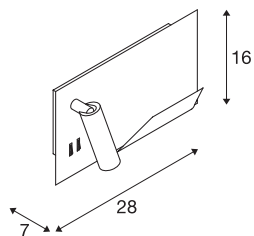

## TECHNISCHE SPECIFICATIES

|                                     |                   |
|-------------------------------------|-------------------|
| Art.nr.                             | 1003455           |
| Aantal verschillende lichtopeningen | 2                 |
| IP-code                             | IP 20             |
| Montage                             | Opbouw            |
| Montagebeschrijving                 | Wand              |
| Primaire nominale spanning          | 100-240V ~50/60Hz |
| Secundaire stroom / spanning        | 12 V              |
| Veiligheidsklasse                   | I                 |
| Wattage                             | 15 W              |
| Omgevingstemperatuur                | 45 °C             |
| minimale omgevingstemperatuur       | -10 °C            |
| maximale omgevingstemperatuur       | 45 °C             |
| Stroboscopisch effect (SVM)         | 0.37              |
| Lumen                               | 490 lm            |
| Lichtkleurtemperatuur               | 3000 Kelvin       |
| Stralingshoek                       | 110 °             |
| Kleur                               | zwart             |
| CRI                                 | 90                |
| LXXBXX gegevens                     | L70B50            |
| Levensduur                          | 36000 h           |
| Risk Group                          | 0                 |
| Breedte                             | 28 cm             |