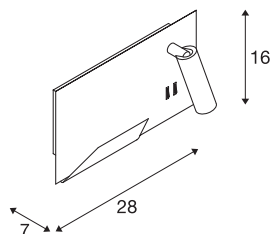

## SOMNILA SPOT

Indoor LED-wandopbouwarmatuur 3000K wit, versie rechts incl. USB-aansluiting

Ontwikkeld als ideale bed- of leesverlichting biedt de serie SOMNILA-armaturen een innovatief en gebruiksvriendelijk armaturenconcept. De elegante wandopbouwarmatuur is vervaardigd van wit of zwart gelakte aluminium en onderscheidt zich door professioneel verwerkt mechanische componenten, gecombineerd met moderne LED-technologie. Voorzien van een USB-aansluiting, evenals met de noodzakelijke Smartphone-houder biedt deze armatuur een additionele meerwaarde. De spotverlichting kan individueel worden afgesteld, waardoor het een ideale en exacte verlichting biedt. De tweede lichtbron dient als algemene verlichting. Indien gewenst kunnen de beide lichtbronnen, via de geïntegreerde schakelaar, separaat worden geschakeld. Voor een perfecte integratie in de ruimte zijn de armaturen eveneens beschikbaar voor montage links en montage rechts. De armatuur bevat ingebouwde LED-lampen.

## TECHNISCHE SPECIFICATIES

Art.nr.	1003458
Aantal verschillende lichtopeningen	2
IP-code	IP 20
Montage	Opbouw
Montagebeschrijving	Wand
Primaire nominale spanning	100-240V ~50/60Hz
Secundaire stroom / spanning	12 V
Veiligheidsklasse	I
Wattage	15 W
Omgevingstemperatuur	45 °C
minimale omgevingstemperatuur	-10 °C
maximale omgevingstemperatuur	45 °C
Stroboscopisch effect (SVM)	0.37
Lumen	770 lm
Lichtkleurtemperatuur	3000 Kelvin
Stralingshoek	110 °
Kleur	wit
CRI	90
LXXBXX gegevens	L70B50
Levensduur	36000 h
Risk Group	0
Breedte	28 cm

## Lichtbron

916551	
916404	

Hoogte	16 cm
Diepte	7 cm
Nettogewicht	1.486 kg
Brutogewicht	1.895 kg
BIG WHITE pagina	385