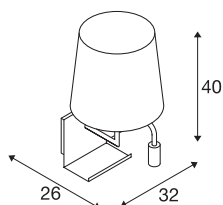

## SOMNILA FLEX

**Indoor LED-wandopbouwarmatuur 3000K wit, versie links incl. USB-aansluiting**

Ontwikkeld als ideale bed- of leesverlichting biedt de serie SOMNILA-armaturen een innovatief en gebruiksvriendelijk armaturenconcept. De elegante wandopbouwarmatuur is vervaardigd van wit of zwart gelakte aluminium en onderscheidt zich door professioneel verwerkt mechanische componenten, gecombineerd met moderne LED-technologie. Voorzien van een USB-aansluiting, evenals met de noodzakelijke Smartphone-houder biedt deze armatuur een additionele meerwaarde. De spotverlichting kan individueel worden afgesteld, waardoor het een ideale en exacte verlichting biedt. De tweede lichtbron dient als algemene verlichting. Indien gewenst kunnen de beide lichtbronnen, via de geïntegreerde schakelaar, separaat worden geschakeld. Voor een perfecte integratie in de ruimte zijn de armaturen eveneens beschikbaar voor montage links en montage rechts. De armatuur bevat ingebouwde LED-lampen.

## TECHNISCHE SPECIFICATIES

Art.nr.	1003459
IP-code	IP 20
Montage	Opbouw
Montagebeschrijving	Wand
Primaire nominale spanning	100-240V ~50/60Hz
Secundaire stroom / spanning	12 V
Veiligheidsklasse	I
Wattage	40 W
Omgevingstemperatuur	45 °C
minimale omgevingstemperatuur	-10 °C
maximale omgevingstemperatuur	45 °C
Stroboscopisch effect (SVM)	0.19
Lumen	120 lm
Lichtkleurtemperatuur	3000 Kelvin
Stralingshoek	110 °
Kleur	wit
CRI	90
LXXBXX gegevens	L70B50
Levensduur	36000 h
Breedte	32 cm
Hoogte	40 cm
Diepte	26 cm