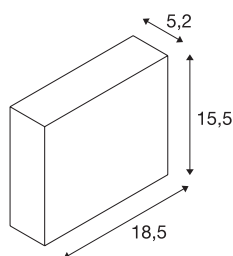

## QUAD FRAME 19

Indoor LED-wandopbouwarmatuur TRIAC wit CCT switch 2700/3000K

LED-wandopbouwarmatuur QUAD FRAME 14. De niet zichtbaar ingebouwde LED geeft zijn licht indirect aan het te verlichten oppervlak af. Daardoor wordt een verblindingsvrije verlichting mogelijk gemaakt, bijvoorbeeld van voetpaden en trappen. De QUAD FRAME 14 inbouwarmatuur is verkrijgbaar met een witte behuizing. Dankzij de ingebouwde CCT switch kan de lichtkleur bij de installatie worden gewisseld tussen 2700K en 3000K. Deze armatuur bevat ingebouwde LED-lampen.

## TECHNISCHE SPECIFICATIES

Art.nr.	1003468
IP-code	IP20
Montage	Opbouw
Montagebeschrijving	Wand
Aantal bij doorlussen	10
Primaire nominale spanning	220-240V ~50/60Hz
Secundaire stroom / spanning	500 mA
Veiligheidsklasse	I
Wattage	11 W
minimale omgevingstemperatuur	-20 °C
maximale omgevingstemperatuur	40 °C
Niveau van inschakelstroom	4.7 A
Duur van inschakelstroom	30 µs
Stroboscopisch effect (SVM)	0.02
Lumen	580/640 lm
Lichtkleurtemperatuur	2700/3000 Kelvin
Stralingshoek	100 °
Kleur	wit
CRI	90
LXXBXX gegevens	L70B50
Levensduur	30000 h
Risk Group	0

## Lichtbron

916552	
--------	---

Breedte	18.5 cm
Hoogte	15.5 cm
Diepte	5.2 cm
Nettogewicht	0.678 kg
Brutogewicht	0.841 kg
BIG WHITE pagina	364