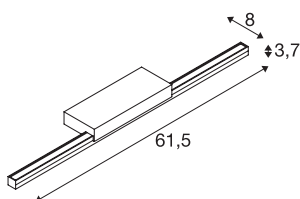

GLENOS® 60

Indoor LED-spiegellamp grijs CCT switch 3000/4000K

De met een high performance led strip uitgeruste spiegelarmatuur GLENOS maakt indruk met hun elegante, smalle verschijning. De L-vormige bevestiging van het profiel van de in zwart, wit en grijs verkrijgbare spiegelarmatuur zorgt voor verblindingvrije verlichting van de spiegel. De met een high performance led strip uitgeruste spiegelarmatuur GLENOS maakt indruk met hun elegante, smalle verschijning. De L-vormige bevestiging van het profiel van de in zwart, wit en grijs verkrijgbare spiegelarmatuur zorgt voor verblindingvrije verlichting van de spiegel. Door middel van een ingebouwde CCT switch kan de lichtkleur bij installatie van 3000K in 4000K worden veranderd en vice versa.

TECHNISCHE SPECIFICATIES

Art.nr.	1003508
IP-code	IP 20
Montage	Opbouw
Montagebeschrijving	Wand
Primaire nominale spanning	220-240V ~50/60Hz
Secundaire stroom / spanning	500 mA
Veiligheidsklasse	I
Wattage	12 W
minimale omgevingstemperatuur	-20 °C
maximale omgevingstemperatuur	40 °C
Niveau van inschakelstroom	9 A
Duur van inschakelstroom	150 µs
Stroboscopisch effect (SVM)	0.04
Lumen	1170 lm
Lichtkleurtemperatuur	3000/4000 Kelvin
Stralingshoek	120 °
Kleur	grijs
CRI	80
LXXBXX gegevens	L70B50
Levensduur	30000 h
Lichtsterkteverdeling	asymmetrisch
Lichtval	direct

Lichtbron

916618	
--------	---

Risk Group	0
Breedte	61.5 cm
Hoogte	3.7 cm
Diepte	8 cm
Nettogewicht	0.536 kg
Brutogewicht	0.886 kg
BIG WHITE pagina	339