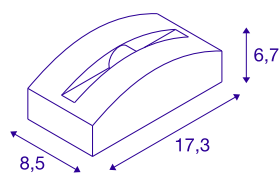

## OUT-BEAM FRAME CW

## TECHNISCHE SPECIFICATIES

Art.nr.	1003518
IP-code	IP 55
Slagvastheidsklasse	IK 03
Slagvastheid	0.35 Joule
Montage	Opbouw
Montagebeschrijving	Plafond, Vloer, Wand
Aantal bij doorlussen	10
Primaire nominale spanning	100-240V ~50/60Hz
Secundaire stroom / spanning	700 mA
Veiligheidsklasse	I
Wattage	3.5 W
minimale omgevingstemperatuur	-20 °C
maximale omgevingstemperatuur	40 °C
Niveau van inschakelstroom	15 A
Duur van inschakelstroom	300 µs
Stroboscopisch effect (SVM)	0
Lumen	60 lm
Lichtkleurtemperatuur	3000 Kelvin
Stralingshoek	5 °
Kleur	antraciet
CRI	80
LXXBXX gegevens	L70B50