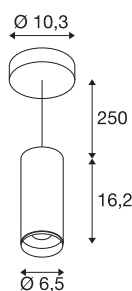

NUMINOS® PD DALI S

Indoor led pendellamp zwart/zwart 2700 K 60°

Het NUMINOS verlichtingssysteem van SLV combineert op een perfecte manier functie, design en techniek. Met verschillende downlights en spots beleeft u duizend lichtontwerpmogelijkheden. Daarbij hoort ook de NUMINOS® PD DALI S, die als pendelarmatuur overtuigt door de beste afwerkings- en lichtkwaliteit. De spot is perfect voor gerichte accentverlichting of voor het verlichten van grotere oppervlakken. De pendelarmatuur overtuigt bovendien met een stroomverbruik van 10,42 Watt, een lichtintensiteit van 980 lumen, een kleurtemperatuur van 2700 Kelvin en de hoge kleurweergave-index van meer dan 90. De installatie voert u in een mum van tijd uit. Wanneer kiest u voor NUMINOS® van SLV?

TECHNISCHE SPECIFICATIES

Art.nr.	1004436
Montage	Opbouw
Montagebeschrijving	Plafond, Plafond met accessoires
Dimbaar	Ja
Dimtechniek	DALI
Primaire nominale spanning	220-240V ~50/60Hz
Secundaire stroom / spanning	250 mA
Veiligheidsklasse	I
Wattage	10.42 W
minimale omgevingstemperatuur	-20 °C
maximale omgevingstemperatuur	40 °C
Aantal armaturen bij LS B16A	72
Aantal armaturen bij LS C16A	122
Niveau van inschakelstroom	52 A
Duur van inschakelstroom	1 µs
Lumen	980 lm
Lichtkleurtemperatuur	2700 Kelvin
Stralingshoek	60 °
Kleur	zwart
CRI	90
UGR ≤	19
LXXBXX gegevens	L80B50

Lichtbron

791819	
--------	---

Accessoires

1006167	NUMINOS® S , Frontring wit
---------	----------------------------

Levensduur	50000 h
Lichtsterkteverdeling	rotatiesymmetrisch
Lichtval	direct
Risk Group	1
Hoogte	16.2 cm
Diameter	6.5 cm
Pendellengte	250 cm
Nettogewicht	0.892 kg
Brutogewicht	1.107 kg
BIG WHITE pagina	108