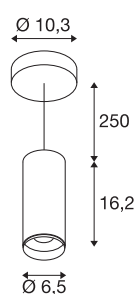

NUMINOS® PD DALI S

Indoor led pendellamp wit/zwart 2700 K 60°

Het NUMINOS verlichtingssysteem van SLV combineert op een perfecte manier functie, design en techniek. Met verschillende downlights en spots zorgt u voor duizend lichtontwerpmogelijkheden. Zoals met de NUMINOS® PD DALO S pendelarmatuur, die overtuigt door zijn hoogwaardige afwerkings- en lichtkwaliteit. Met de spot kiest u voor puntverlichting of voor hoogwaardige verlichting van grote oppervlakken. De plafondbouwarmatuur overtuigt met een stroomverbruik van 10,42 Watt, een lichtintensiteit van 985 lumen, een kleurtemperatuur van 2700 Kelvin en een kleurweergave-index van 90. De montage voert u in een mum van tijd uit. Wanneer kiest u voor NUMINOS van SLV: de modulaire diversiteit wacht op u?

TECHNISCHE SPECIFICATIES

Art.nr.	1004440
Montage	Opbouw
Montagebeschrijving	Plafond, Plafond met accessoires
Dimbaar	Ja
Dimtechniek	DALI
Primaire nominale spanning	220-240V ~50/60Hz
Secundaire stroom / spanning	250 mA
Veiligheidsklasse	I
Wattage	10.42 W
minimale omgevingstemperatuur	-20 °C
maximale omgevingstemperatuur	40 °C
Aantal armaturen bij LS B16A	72
Aantal armaturen bij LS C16A	122
Niveau van inschakelstroom	52 A
Duur van inschakelstroom	1 µs
Lumen	980 lm
Lichtkleurtemperatuur	2700 Kelvin
Stralingshoek	60 °
Kleur	wit
CRI	90
UGR ≤	19
LXXBXX gegevens	L80B50

Lichtbron

791819	
--------	---

Accessoires

1006167	NUMINOS® S , Frontring wit
---------	----------------------------

Levensduur	50000 h
Lichtsterkteverdeling	rotatiesymmetrisch
Lichtval	direct
Risk Group	1
Hoogte	16.2 cm
Diameter	6.5 cm
Pendellengte	250 cm
Nettogewicht	1 kg
Brutogewicht	1.15 kg
BIG WHITE pagina	108