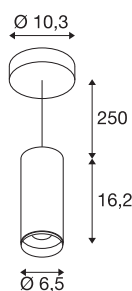

NUMINOS® PD DALI S

Indoor led pendellamp wit/zwart 3000 K 24°

Het NUMINOS verlichtingssysteem van SLV combineert op een perfecte manier functie, design en techniek. Met verschillende downlights en spots zorgt u voor duizend lichtontwerpmogelijkheden. Ook met de NUMINOS® PD DALI S pendelarmatuur, die overtuigt met de beste afwerkings- en lichtkwaliteit. Zo creëert u hoogwaardige verlichting voor grotere oppervlakken of u maakt gebruik van een spot voor selectieve verlichting. De pendelarmatuur overtuigt bovendien met een stroomverbruik van 10,42 Watt, een lichtintensiteit van 1020 lumen, een kleurtemperatuur van 3000 Kelvin en de hoge kleurweergave-index van meer dan 90. De installatie voert u in een mum van tijd uit. Wanneer kiest u voor de modulaire diversiteit van SLV?

TECHNISCHE SPECIFICATIES

Art.nr.	1004446
Montage	Opbouw
Montagebeschrijving	Plafond, Plafond met accessoires
Dimbaar	Ja
Dimtechniek	DALI
Primaire nominale spanning	220-240V ~50/60Hz
Secundaire stroom / spanning	250 mA
Veiligheidsklasse	I
Wattage	10.42 W
minimale omgevingstemperatuur	-20 °C
maximale omgevingstemperatuur	40 °C
Aantal armaturen bij LS B16A	72
Aantal armaturen bij LS C16A	122
Niveau van inschakelstroom	52 A
Duur van inschakelstroom	1 µs
Lumen	1020 lm
Lichtkleurtemperatuur	3000 Kelvin
Stralingshoek	24 °
Kleur	wit
CRI	90
UGR ≤	13
LXXBXX gegevens	L80B50

Lichtbron

791815	
--------	---

Accessoires

1006167	NUMINOS® S , Frontring wit
---------	----------------------------

Levensduur	50000 h
Lichtsterkteverdeling	rotatiesymmetrisch
Lichtval	direct
Risk Group	1
Hoogte	16.2 cm
Diameter	6.5 cm
Pendellengte	250 cm
Nettogewicht	1 kg
Brutogewicht	1.15 kg
BIG WHITE pagina	108