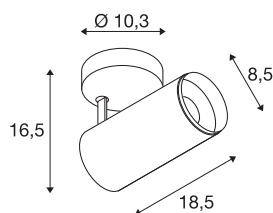

NUMINOS® SPOT DALI M

Indoor led plafondopbouwlamp zwart/zwart 3000 K 24°

Het NUMINOS verlichtingssysteem van SLV combineert techniek, design en functionaliteit als geen ander. Met verschillende downlights en spots zorgt u voor duizend lichtontwerpmogelijkheden. Zoals met de NUMINOS® SPOT DALI M led-plafondopbouwarmatuur voor binnen, die overtuigt door zijn hoogwaardige afwerkings- en lichtkwaliteit. Met de spot kiest u voor puntverlichting of voor hoogwaardige verlichting van grotere oppervlakken. De plafondopbouwarmatuur overtuigt met een stroomverbruik van 20,1 Watt, een lichtintensiteit van 1955 lumen, een kleurtemperatuur van 3000 Kelvin en een kleurweergave-index van 90. De montage voert u in een mum van tijd uit. Wanneer kiest u voor NUMINOS® van SLV?

TECHNISCHE SPECIFICATIES

Art.nr.	1004490
Draai- of kantelbaar	Draai- en zwenkbaar
Montage	Opbouw
Montagebeschrijving	Plafond
Dimbaar	Ja
Dimtechniek	DALI
Primaire nominale spanning	220-240V ~50/60Hz
Secundaire stroom / spanning	500 mA
Veiligheidsklasse	I
Wattage	20.1 W
minimale omgevingstemperatuur	-20 °C
maximale omgevingstemperatuur	30 °C
Aantal armaturen bij LS B16A	8
Aantal armaturen bij LS C16A	16
Niveau van inschakelstroom	10 A
Duur van inschakelstroom	30 µs
Lumen	1955 lm
Lichtkleurtemperatuur	3000 Kelvin
Stralingshoek	24 °
Kleur	zwart
CRI	90
UGR ≤	16

Lichtbron

791822	
--------	---

Accessoires

1006168	NUMINOS® M , Frontring wit
---------	----------------------------

LXXBXX gegevens	L80B50
Levensduur	50000 h
Lichtsterkteverdeling	rotatiesymmetrisch
Lichtval	direct
Risk Group	1
Lengte	18.5 cm
Hoogte	16.5 cm
Diameter	8.5 cm
Nettogewicht	0.89 kg
Brutogewicht	1.19 kg
BIG WHITE pagina	100