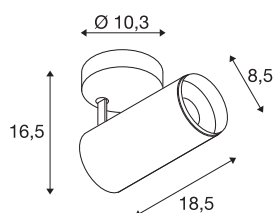

NUMINOS® SPOT DALI M

Indoor led plafondopbouwlamp wit/zwart 4000 K 60°

Design, techniek en functie in perfectie: NUMINOS is het armaturesysteem van SLV, dat alles met elkaar combineert. Zo kunt u met verschillende downlights en spots duizend lichtontwerpmogelijkheden beleven. Zoals met de NUMINOS® SPOT DALI M led-plafondopbouwarmatuur voor binnen, die overtuigt door zijn hoogwaardige afwerkings- en lichtkwaliteit. Met de spot kiest u voor puntverlichting of voor hoogwaardige verlichting van grotere oppervlakken. De plafondinbouwarmatuur overtuigt met een stroomverbruik van 20,1 Watt, een lichtintensiteit van 2060 lumen, een kleurtemperatuur van 4000 Kelvin en een kleurweergave-index van 90. De montage voert u in een mum van tijd uit. Wanneer kiest u voor NUMINOS van SLV: de modulaire diversiteit wacht op u?

TECHNISCHE SPECIFICATIES

Art.nr.	1004504
Draai- of kantelbaar	Draai- en zwenkbaar
Montage	Opbouw
Montagebeschrijving	Plafond
Dimbaar	Ja
Dimtechniek	DALI
Primaire nominale spanning	220-240V ~50/60Hz
Secundaire stroom / spanning	500 mA
Veiligheidsklasse	I
Wattage	20.1 W
minimale omgevingstemperatuur	-20 °C
maximale omgevingstemperatuur	30 °C
Aantal armaturen bij LS B16A	8
Aantal armaturen bij LS C16A	16
Niveau van inschakelstroom	10 A
Duur van inschakelstroom	30 µs
Lumen	2060 lm
Lichtkleurtemperatuur	4000 Kelvin
Stralingshoek	60 °
Kleur	wit
CRI	90
UGR ≤	25

Lichtbron

791825	
--------	---

Accessoires

1006168	NUMINOS® M , Frontring wit
---------	----------------------------

LXXBXX gegevens	L80B50
Levensduur	50000 h
Risk Group	1
Lengte	18.5 cm
Hoogte	16.5 cm
Diameter	8.5 cm
Nettogewicht	0.89 kg
Brutogewicht	1.19 kg
BIG WHITE pagina	100