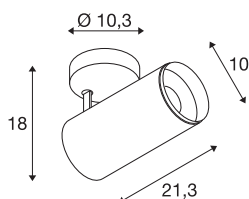

NUMINOS® SPOT DALI L

Indoor led plafondopbouwlamp zwart/zwart 2700 K 36°

Design, techniek en functie in perfectie: NUMINOS is het armaturesysteem van SLV, dat alles met elkaar combineert. De verschillende downlights en spots maken duidend variaties aan lichtontwerpen mogelijk. Ook met de NUMINOS® SPOT DALI L led-plafondopbouwarmatuur voor binnen, die overtuigt door de beste afwerkings- en lichtkwaliteit. Met de spot kiest u voor puntverlichting of voor hoogwaardige verlichting van grotere oppervlakken. De plafondinbouwarmatuur overtuigt met een stroomverbruik van 28 Watt, een lichtintensiteit van 2400 lumen, een kleurtemperatuur van 2700 Kelvin en een kleurweergave-index van 90. De eenvoudige montage is dan slechts nog een formaliteit. Wanneer kiest u voor NUMINOS® van SLV?

TECHNISCHE SPECIFICATIES

Art.nr.	1004579
Draai- of kantelbaar	Draai- en zwenkbaar
Montage	Opbouw
Montagebeschrijving	Plafond
Dimbaar	Ja
Dimtechniek	DALI
Primaire nominale spanning	220-240V ~50/60Hz
Secundaire stroom / spanning	700 mA
Veiligheidsklasse	I
Wattage	28 W
minimale omgevingstemperatuur	-20 °C
maximale omgevingstemperatuur	30 °C
Aantal armaturen bij LS B16A	35
Aantal armaturen bij LS C16A	60
Niveau van inschakelstroom	30 A
Duur van inschakelstroom	2 µs
Lumen	2400 lm
Lichtkleurtemperatuur	2700 Kelvin
Stralingshoek	36 °
Kleur	zwart
CRI	90
UGR ≤	19

Lichtbron

791800	
--------	---

Accessoires

1006169	NUMINOS® L , Frontring wit
---------	----------------------------

LXXBXX gegevens	L80B50
Levensduur	50000 h
Lichtsterkteverdeling	rotatiesymmetrisch
Lichtval	direct
Risk Group	1
Lengte	21.3 cm
Hoogte	18 cm
Diameter	10 cm
Nettogewicht	1.15 kg
Brutogewicht	1.5 kg
BIG WHITE pagina	101