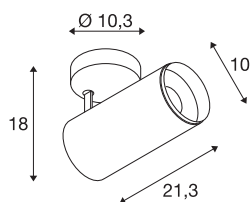

## NUMINOS® SPOT DALI L

Indoor led plafondopbouwlamp zwart/zwart 3000 K 36°

Het NUMINOS verlichtingssysteem van SLV combineert techniek, design en functionaliteit als geen ander. Met verschillende downlights en spots beleeft u duizend lichtontwerpmogelijkheden. Zoals met de NUMINOS® SPOT DALI L led-plafondopbouwarmatuur voor binnen, die overtuigt door zijn hoogwaardige afwerkings- en lichtkwaliteit. De spot is ideaal voor gerichte accentverlichting of voor het verlichten van grotere oppervlakken. De plafondbouwarmatuur overtuigt met een stroomverbruik van 28 Watt, een lichtintensiteit van 2340 lumen, een kleurtemperatuur van 3000 Kelvin en een kleurweergave-index van 90. De montage voert u in een mum van tijd uit. Wanneer kiest u voor NUMINOS® van SLV?

## TECHNISCHE SPECIFICATIES

Art.nr.	1004587
Draai- of kantelbaar	Draai- en zwenkbaar
Montage	Opbouw
Montagebeschrijving	Plafond
Dimbaar	Ja
Dimtechniek	DALI
Primaire nominale spanning	220-240V ~50/60Hz
Secundaire stroom / spanning	700 mA
Veiligheidsklasse	I
Wattage	28 W
minimale omgevingstemperatuur	-20 °C
maximale omgevingstemperatuur	30 °C
Aantal armaturen bij LS B16A	35
Aantal armaturen bij LS C16A	60
Niveau van inschakelstroom	30 A
Duur van inschakelstroom	2 µs
Lumen	2340 lm
Lichtkleurtemperatuur	3000 Kelvin
Stralingshoek	36 °
Kleur	zwart
CRI	90
UGR ≤	13

## Accessoires

1006169	NUMINOS® L , Frontring wit
---------	----------------------------

LXXBXX gegevens	L80B50
Levensduur	50000 h
Lichtsterkteverdeling	rotatiesymmetrisch
Lichtval	direct
Risk Group	1
Lengte	21.3 cm
Hoogte	18 cm
Diameter	10 cm
Nettogewicht	1.15 kg
Brutogewicht	1.5 kg
BIG WHITE pagina	101