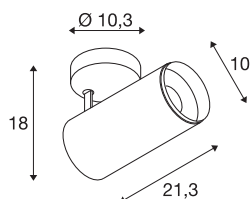

NUMINOS® SPOT DALI L

Indoor led plafondopbouwlamp wit/zwart 3000 K 36°

NUMINOS is het optimaal op elkaar afgestemde armatuursysteem van SLV, dat functie, design en techniek met elkaar in harmonie brengt. Zo kunt u duizend lichtontwerpmogelijkheden met verschillende downlights en spots beleven. Ook met de NUMINOS® SPOT DALI L led-plafondopbouwarmatuur voor binnen, die overtuigt door de beste afwerkings- en lichtkwaliteit. Met de spot kiest u voor puntverlichting of voor hoogwaardige verlichting van grotere oppervlakken. De plafondinbouwarmatuur overtuigt met een stroomverbruik van 28 Watt, een lichtintensiteit van 2340 lumen, een kleurtemperatuur van 3000 Kelvin en een kleurweergave-index van 90. De eenvoudige montage is dan slechts nog een formaliteit. Wanneer kiest u voor NUMINOS van SLV: de modulaire diversiteit wacht op u?

TECHNISCHE SPECIFICATIES

Art.nr.	1004591
Draai- of kantelbaar	Draai- en zwenkbaar
Montage	Opbouw
Montagebeschrijving	Plafond
Dimbaar	Ja
Dimtechniek	DALI
Primaire nominale spanning	220-240V ~50/60Hz
Secundaire stroom / spanning	700 mA
Veiligheidsklasse	I
Wattage	28 W
minimale omgevingstemperatuur	-20 °C
maximale omgevingstemperatuur	30 °C
Aantal armaturen bij LS B16A	35
Aantal armaturen bij LS C16A	60
Niveau van inschakelstroom	30 A
Duur van inschakelstroom	2 µs
Lumen	2340 lm
Lichtkleurtemperatuur	3000 Kelvin
Stralingshoek	36 °
Kleur	wit
CRI	90
UGR ≤	13

Lichtbron

791822	
--------	---

Accessoires

1006169	NUMINOS® L , Frontring wit
---------	----------------------------

LXXBXX gegevens	L80B50
Levensduur	50000 h
Lichtsterkteverdeling	rotatiesymmetrisch
Lichtval	direct
Risk Group	1
Lengte	21.3 cm
Hoogte	18 cm
Diameter	10 cm
Nettogewicht	1.15 kg
Brutogewicht	1.5 kg
BIG WHITE pagina	101