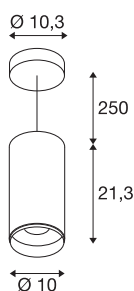

NUMINOS® PD DALI L

Indoor led pendellamp wit/zwart 3000 K 24°

NUMINOS® is het best mogelijke op elkaar afgestemd armatuursysteem van SLV, dat functie, design en techniek met elkaar in harmonie brengt. Met verschillende downlights en spots kunt u duizend lichtontwerpmogelijkheden beleven. Zoals met de NUMINOS® PD DALO L pendelarmatuur, die overtuigt door zijn hoogwaardige afwerkingen en lichtkwaliteit. De spot is perfect voor gerichte accentverlichting of voor het verlichten van grotere oppervlakken. De pendelarmatuur overtuigt met een stroomverbruik van 28 Watt, een lichtintensiteit van 2430 lumen, een kleurtemperatuur van 3000 Kelvin en een hoge kleurweergave-index van meer dan 90. De montage voert u in een mum van tijd uit. Wanneer kiest u voor NUMINOS® van SLV?

TECHNISCHE SPECIFICATIES

Art.nr.	1004638
Montage	Opbouw
Montagebeschrijving	Plafond, Plafond met accessoires
Dimbaar	Ja
Dimtechniek	DALI
Primaire nominale spanning	220-240V ~50/60Hz
Secundaire stroom / spanning	700 mA
Veiligheidsklasse	I
Wattage	28 W
minimale omgevingstemperatuur	-20 °C
maximale omgevingstemperatuur	30 °C
Aantal armaturen bij LS B16A	35
Aantal armaturen bij LS C16A	60
Niveau van inschakelstroom	30 A
Duur van inschakelstroom	2 µs
Lumen	2430 lm
Lichtkleurtemperatuur	3000 Kelvin
Stralingshoek	24 °
Kleur	wit
CRI	90
UGR ≤	13
LXXBXX gegevens	L80B50

Lichtbron

791822	
--------	---

Accessoires

1006169	NUMINOS® L , Frontring wit
---------	----------------------------

Levensduur	50000 h
Lichtsterkteverdeling	rotatiesymmetrisch
Lichtval	direct
Risk Group	1
Hoogte	21.3 cm
Diameter	10 cm
Pendellengte	250 cm
Nettogewicht	1.535 kg
Brutogewicht	1.708 kg
BIG WHITE pagina	109