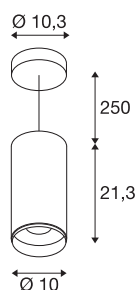

## NUMINOS® PD DALI L

Indoor led pendellamp wit/zwart 3000 K 36°

Design, techniek en functie in perfectie: NUMINOS is het armaturesysteem van SLV, dat alles met elkaar combineert. Met verschillende downlights en spots kunt u duidend lichtontwerpmogelijkheden beleven. Ook met de NUMINOS® PD DALI L pendelarmatuur, die overtuigt met de beste afwerkings- en lichtkwaliteit. De spot is perfect voor gerichte accentverlichting of voor het verlichten van grotere oppervlakken. De pendelarmatuur overtuigt bovendien met een stroomverbruik van 28 Watt, een lichtintensiteit van 2340 lumen, een kleurtemperatuur van 3000 Kelvin en de goede kleurweergave-index van meer dan 90. De eenvoudige installatie is daarna niet meer dan een formaliteit. Wanneer kiest u voor NUMINOS van SLV: de modulaire diversiteit wacht op u?

## TECHNISCHE SPECIFICATIES

Art.nr.	1004639
Montage	Opbouw
Montagebeschrijving	Plafond, Plafond met accessoires
Dimbaar	Ja
Dimtechniek	DALI
Primaire nominale spanning	220-240V ~50/60Hz
Secundaire stroom / spanning	700 mA
Veiligheidsklasse	I
Wattage	28 W
minimale omgevingstemperatuur	-20 °C
maximale omgevingstemperatuur	30 °C
Aantal armaturen bij LS B16A	35
Aantal armaturen bij LS C16A	60
Niveau van inschakelstroom	30 A
Duur van inschakelstroom	2 µs
Lumen	2340 lm
Lichtkleurtemperatuur	3000 Kelvin
Stralingshoek	36 °
Kleur	wit
CRI	90
UGR ≤	13
LXXBXX gegevens	L80B50

## Accessoires

1006169	NUMINOS® L , Frontring wit
---------	----------------------------

Levensduur	50000 h
Lichtsterkteverdeling	rotatiesymmetrisch
Lichtval	direct
Risk Group	1
Hoogte	21.3 cm
Diameter	10 cm
Pendellengte	250 cm
Nettogewicht	1.55 kg
Brutogewicht	1.7 kg
BIG WHITE pagina	109