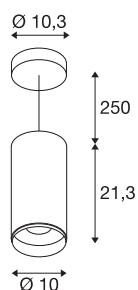

NUMINOS® PD DALI L

Indoor led pendellamp wit/zwart 4000 K 60°

NUMINOS is het optimaal op elkaar afgestemde armatuursysteem van SLV, dat functie, design en techniek met elkaar in harmonie brengt. Met verschillende downlights en spots zorgt u voor duizend lichtontwerpmogelijkheden. Ook met de NUMINOS® PD DALI L pendelarmatuur, die overtuigt met de beste afwerkings- en lichtkwaliteit. Zo creëert u hoogwaardige verlichting voor grotere oppervlakken of u maakt gebruik van een spot voor selectieve verlichting. De pendelarmatuur overtuigt bovendien met een stroomverbruik van 28 Watt, een lichtintensiteit van 2715 lumen, een kleurtemperatuur van 4000 Kelvin en de goede kleurweergave-index van meer dan 90. De installatie voert u in een mum van tijd uit. Wanneer kiest u voor NUMINOS® van SLV?

TECHNISCHE SPECIFICATIES

Art.nr.	1004648
Montage	Opbouw
Montagebeschrijving	Plafond, Plafond met accessoires
Dimbaar	Ja
Dimtechniek	DALI
Primaire nominale spanning	220-240V ~50/60Hz
Secundaire stroom / spanning	700 mA
Veiligheidsklasse	I
Wattage	28 W
minimale omgevingstemperatuur	-20 °C
maximale omgevingstemperatuur	30 °C
Aantal armaturen bij LS B16A	35
Aantal armaturen bij LS C16A	60
Niveau van inschakelstroom	30 A
Duur van inschakelstroom	2 µs
Lumen	2715 lm
Lichtkleurtemperatuur	4000 Kelvin
Stralingshoek	60 °
Kleur	wit
CRI	90
UGR ≤	22
LXXBXX gegevens	L80B50

Lichtbron

791825	
--------	---

Accessoires

1006169	NUMINOS® L , Frontring wit
---------	----------------------------

Levensduur	50000 h
Lichtsterkteverdeling	rotatiesymmetrisch
Lichtval	direct
Risk Group	1
Hoogte	21.3 cm
Diameter	10 cm
Pendellengte	250 cm
Nettogewicht	1.55 kg
Brutogewicht	1.7 kg
BIG WHITE pagina	109