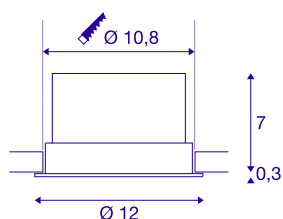

TECHNISCHE SPECIFICATIES

Art.nr.	1004669
Aantal verschillende lichtopeningen	1
Draai- of kantelbaar	zwenkbaar
IP-code	IP20
Montage	Inbouw
Montagebeschrijving	Plafond
Dimbaar	Ja
Dimtechniek	Dim-to-Warm, Fase-afsnijding
Primaire nominale spanning	220-240V ~50/60Hz
Secundaire stroom / spanning	250 mA
Veiligheidsklasse	II
Wattage	11 W
minimale omgevingstemperatuur	-20 °C
maximale omgevingstemperatuur	35 °C
Aantal armaturen bij LS B16A	80
Aantal armaturen bij LS C16A	80
Niveau van inschakelstroom	2 A
Duur van inschakelstroom	50 µs
Stroboscopisch effect (SVM)	0.09
Lumen	36-780 lm
Lichtkleurtemperatuur	2000-3000 Kelvin
Stralingshoek	100 °

Lichtbron

916608	
--------	---

Kleur	wit
CRI	90
LXXBXX gegevens	L80B20
Levensduur	40000 h
Lichtsterkteverdeling	rotatiesymmetrisch
Lichtval	direct
Risk Group	1
Hoogte	7.3 cm
Diameter	12 cm
Nettogewicht	0.568 kg
Brutogewicht	0.771 kg
Vorm inbouwopening	rond
Inbouwdiepte	8 cm
Inbouwdiameter	10.8 cm
BIG WHITE pagina	229