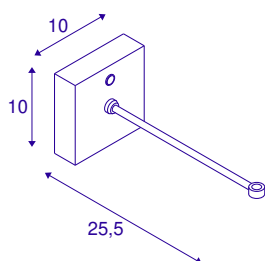

FITU CRANE BASE

wit

De moderne wandhouder FITU CRANE BASE dient als houder voor pendelarmaturen van de FITU-serie met een open kabeleinde. De houder is gemaakt van staal en is leverbaar in de kleuren zwart en wit. Daardoor hebt u talloze combinatiemogelijkheden.

TECHNISCHE SPECIFICATIES

Art.nr.	1004683
Fitting	E27
IP-code	IP 20
Montage	Opbouw
Montagebeschrijving	Wand
Nominale spanning	220-240V ~50/60Hz V
Veiligheidsklasse	I
Kleur	wit
Breedte	10 cm
Hoogte	10 cm
Diepte	25.5 cm
Nettogewicht	0.514 kg
Brutogewicht	0.77 kg