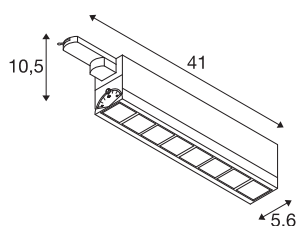

TECHNISCHE SPECIFICATIES

Art.nr.	1004689
Aantal verschillende lichtopeningen	1
Draai- of kantelbaar	zwenkbaar
IP-code	IP 20
Montagebeschrijving	Rail plafond,Rail wand
Primaire nominale spanning	220-240V ~50/60Hz
Secundaire stroom / spanning	350 mA
Veiligheidsklasse	I
Wattage	26 W
minimale omgevingstemperatuur	-20 °C
maximale omgevingstemperatuur	40 °C
Stroboscopisch effect (SVM)	0
Lumen	3100 lm
Lichtkleurtemperatuur	4000 Kelvin
Stralingshoek	75 °
Kleur	wit
CRI	90
UGR ≤	25
LXXBXX gegevens	L70B50
Levensduur	30000 h
Lichtval	direct
Risk Group	1

Lichtbron

916344	
--------	---

Lengte	41 cm
Breedte	5.6 cm
Hoogte	10.5 cm
Nettogewicht	1.133 kg
Brutogewicht	1.406 kg
BIG WHITE pagina	533