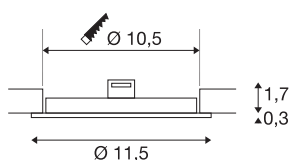

TECHNISCHE SPECIFICATIES

Art.nr.	1004694
IP-code	IP 20
Montage	Inbouw
Montagebeschrijving	Plafond
Secundaire stroom / spanning	200 mA
Veiligheidsklasse	III
Wattage	6 W
Lumen	470 lm
Lichtkleurtemperatuur	4000 Kelvin
Stralingshoek	110 °
Kleur	wit
CRI	90
Levensduur	50000 h
Lichtsterkteverdeling	rotatiesymmetrisch
Lichtval	direct
Hoogte	2 cm
Diameter	11.5 cm
Nettogewicht	0.1 kg
Brutogewicht	0.107 kg
Vorm inbouwopening	rond
Inbouwdiepte	3 cm
Inbouwdiameter	10.5 cm