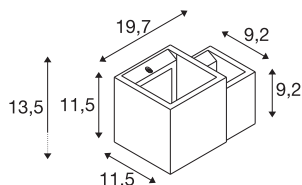

PLASTRA WL CUBES

Indoor wandopbouwlamp QT14 wit

Ons gipsarmatuur PLASTRA WL CUBES van de PLASTRA-serie is wit en kan desgewenst worden beschilderd. Hierdoor past het armatuur uitstekend in de geplande en al bestaande kleurenconcepten. Voor deze armaturen kunt u lichtbron voor G9-fittingen gebruiken. Ons advies is een lichtbron van het type QT14.

TECHNISCHE SPECIFICATIES

Art.nr.	1004733
Fitting	G9
Aantal fittingen	2
IP-code	IP 20
Montage	Opbouw
Montagebeschrijving	Wand
Primaire nominale spanning	220-240V ~50/60Hz
Veiligheidsklasse	I
Wattage	15 W
Kleur	wit
Lichtsterkteverdeling	asymmetrisch
Lichtval	direct - indirect
Lengte	19.7 cm
Breedte	11.5 cm
Hoogte	13.5 cm
Nettogewicht	1.589 kg
Brutogewicht	1.952 kg
BIG WHITE pagina	356